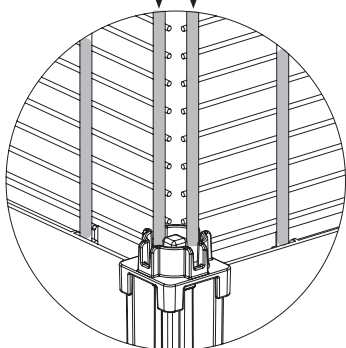

Cod. 570072
725 x 375 x h 420 mm

A

B

C

D

E

F**G**

- Place the net so that the vertical bars are in the outer side of the cage.
- Posizionare la rete in modo tale che le barre verticali siano sul lato esterno della gabbia.
- Positionner la grille afin que les barres verticales soient sur le côté extérieur de la cage.
- Bringen Sie das Netz so an, dass sich die vertikalen Stäbe auf der äußeren Seite des Käfigs befinden.
- Plaats het gaas op zo'n manier dat de verticale spijlen aan de buitenkant van de kooi zitten.
- Posicionar la red de modo que las barras verticales estén en el lado externo de la jaula.
- Posicione a grade de modo que as barras verticais fiquem para o lado externo da gaiola.
- Поместите решетку так, чтобы вертикальные стержни находились на внешней стороне клетки.

Option 1

Option 2

I

J

K

L

- For better stability and solidity of the cage, fix the walls to the bottom with the supplied screws.
- Per una migliore stabilità e solidità della gabbia fissare le pareti al fondo con le viti in dotazione.
- Pour une meilleure stabilité et solidité de la cage fixer les parois au fond avec les vis fournies.
- Für mehr Stabilität und Festigkeit kann man die Wände mit den mitgelieferten Schrauben am Boden befestigen.