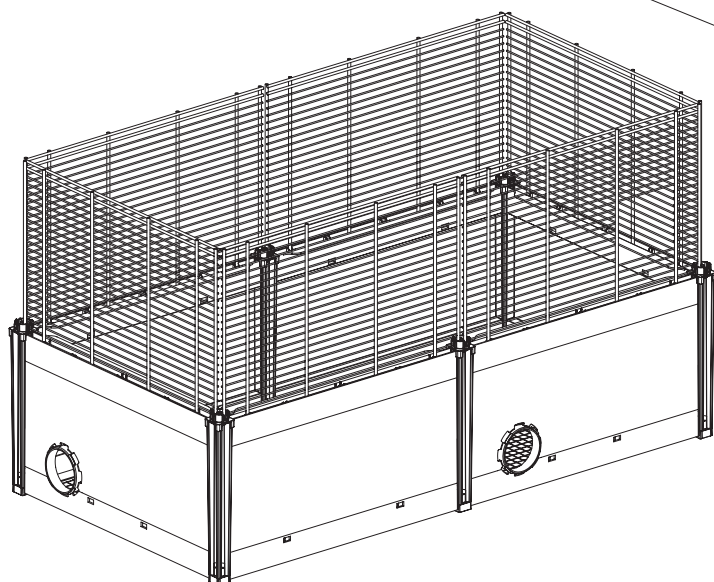

Cod. 570072
725 x 375 x h 420 mm

A

B

C

D

E

F**G**

- Place the net so that the vertical bars are in the outer side of the cage.
- Posizionare la rete in modo tale che le barre verticali siano sul lato esterno della gabbia.
- Positionner la grille afin que les barres verticales soient sur le côté extérieur de la cage.
- Bringen Sie das Netz so an, dass sich die vertikalen Stäbe auf der äußeren Seite des Käfigs befinden.
- Plaats het gaas op zo'n manier dat de verticale spijlen aan de buitenkant van de kooi zitten.
- Posicionar la red de modo que las barras verticales estén en el lado externo de la jaula.
- Posicione a grade de modo que as barras verticais fiquem para o lado externo da gaiola.
- Поместите решетку так, чтобы вертикальные стержни находились на внешней стороне клетки.

Option 1

Option 2

I

J

K

L

- For better stability and solidity of the cage, fix the walls to the bottom with the supplied screws.
- Per una migliore stabilità e solidità della gabbia fissare le pareti al fondo con le viti in dotazione.
- Pour une meilleure stabilité et solidité de la cage fixer les parois au fond avec les vis fournies.
- Für mehr Stabilität und Festigkeit kann man die Wände mit den mitgelieferten Schrauben am Boden befestigen.

- Voor een goede stabiliteit en stevigheid van de kooi, bevestigt u het beste de wanden aan de bodem met de meegeleverde schroeven.
- Para una mejor estabilidad y solidez de la jaula, fije las paredes al fondo con los tornillos suministrados.
- Para melhor estabilidade e solidez da gaiola, fixe as paredes ao fundo com os parafusos fornecidos.
- Для лучшей устойчивости и прочности каркаса закрепите стенки на дне с помощью прилагаемых винтов.