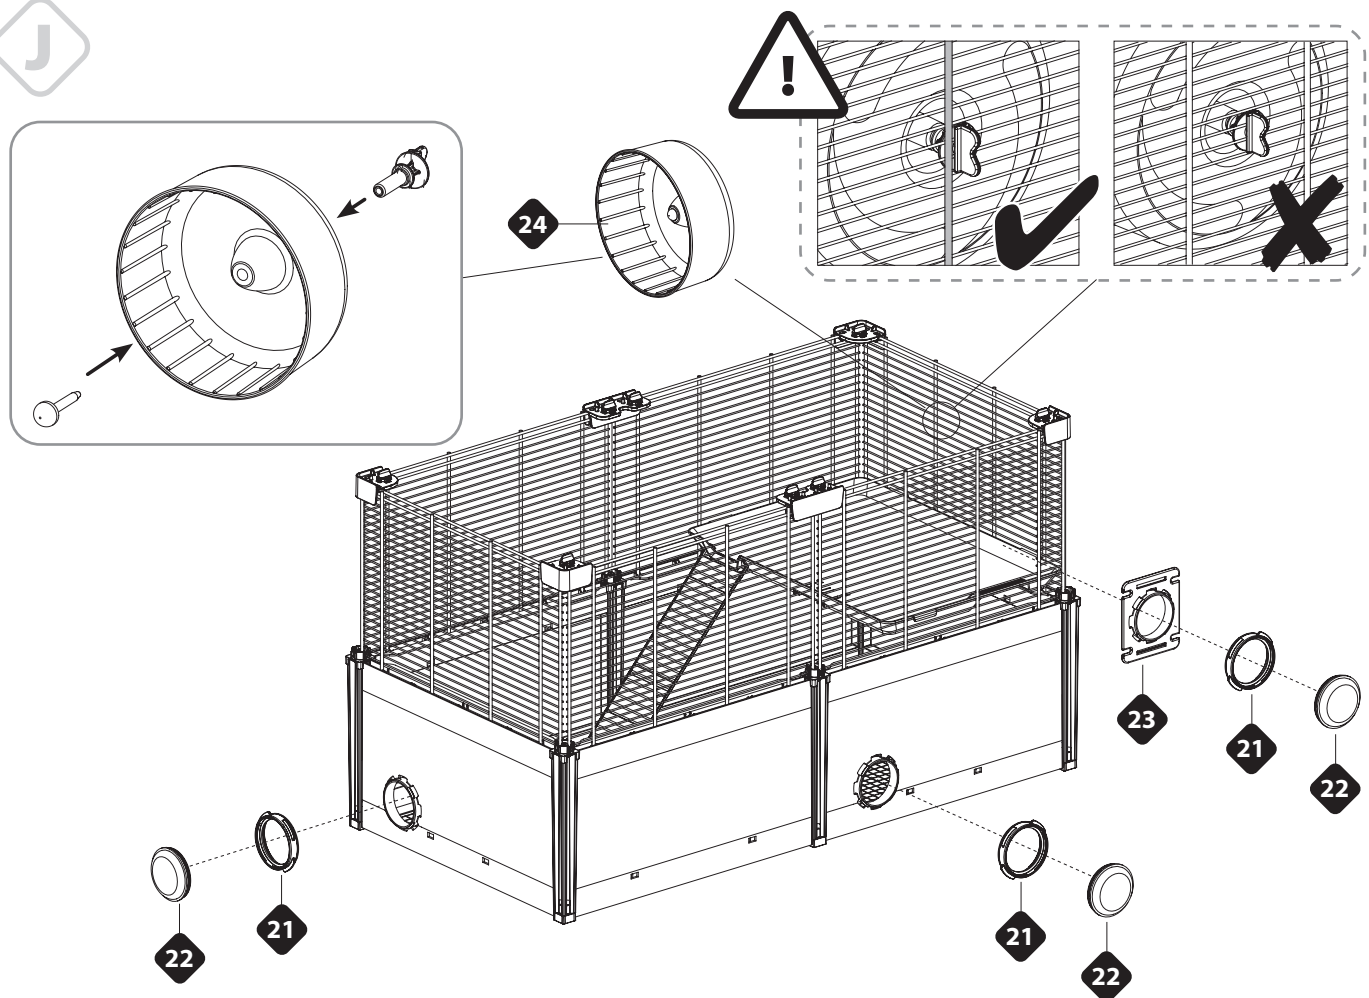

Cod. 570072
725 x 375 x h 420 mm

A

B

C

D

E

F**G**

- Place the net so that the vertical bars are in the outer side of the cage.
- Posizionare la rete in modo tale che le barre verticali siano sul lato esterno della gabbia.
- Positionner la grille afin que les barres verticales soient sur le côté extérieur de la cage.
- Bringen Sie das Netz so an, dass sich die vertikalen Stäbe auf der äußeren Seite des Käfigs befinden.
- Plaats het gaas op zo'n manier dat de verticale spijlen aan de buitenkant van de kooi zitten.
- Posicionar la red de modo que las barras verticales estén en el lado externo de la jaula.
- Posicione a grade de modo que as barras verticais fiquem para o lado externo da gaiola.
- Поместите решетку так, чтобы вертикальные стержни находились на внешней стороне клетки.

Option 1

Option 2

I

J

K

L

- For better stability and solidity of the cage, fix the walls to the bottom with the supplied screws.
- Per una migliore stabilità e solidità della gabbia fissare le pareti al fondo con le viti in dotazione.
- Pour une meilleure stabilité et solidité de la cage fixer les parois au fond avec les vis fournies.
- Für mehr Stabilität und Festigkeit kann man die Wände mit den mitgelieferten Schrauben am Boden befestigen.