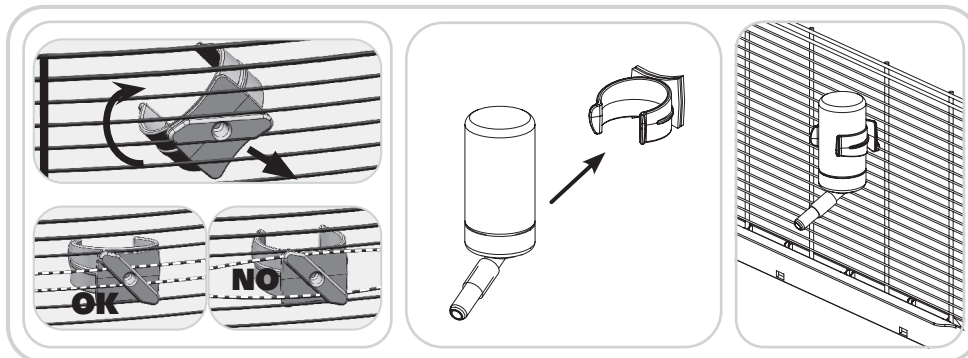

Cod. 570072
725 x 375 x h 420 mm

A

B

C

D

E

F**G**

- Place the net so that the vertical bars are in the outer side of the cage.
- Posizionare la rete in modo tale che le barre verticali siano sul lato esterno della gabbia.
- Positionner la grille afin que les barres verticales soient sur le côté extérieur de la cage.
- Bringen Sie das Netz so an, dass sich die vertikalen Stäbe auf der äußeren Seite des Käfigs befinden.
- Plaats het gaas op zo'n manier dat de verticale spijlen aan de buitenkant van de kooi zitten.
- Posicionar la red de modo que las barras verticales estén en el lado externo de la jaula.
- Posicione a grade de modo que as barras verticais fiquem para o lado externo da gaiola.
- Поместите решетку так, чтобы вертикальные стержни находились на внешней стороне клетки.

Option 1

Option 2

I

J

K

L

- For better stability and solidity of the cage, fix the walls to the bottom with the supplied screws.
- Per una migliore stabilità e solidità della gabbia fissare le pareti al fondo con le viti in dotazione.
- Pour une meilleure stabilité et solidité de la cage fixer les parois au fond avec les vis fournies.
- Für mehr Stabilität und Festigkeit kann man die Wände mit den mitgelieferten Schrauben am Boden befestigen.

- Voor een goede stabiliteit en stevigheid van de kooi, bevestigt u het beste de wanden aan de bodem met de meegeleverde schroeven.
- Para una mejor estabilidad y solidez de la jaula, fije las paredes al fondo con los tornillos suministrados.
- Para melhor estabilidade e solidez da gaiola, fixe as paredes ao fundo com os parafusos fornecidos.
- Для лучшей устойчивости и прочности каркаса закрепите стенки на дне с помощью прилагаемых винтов.