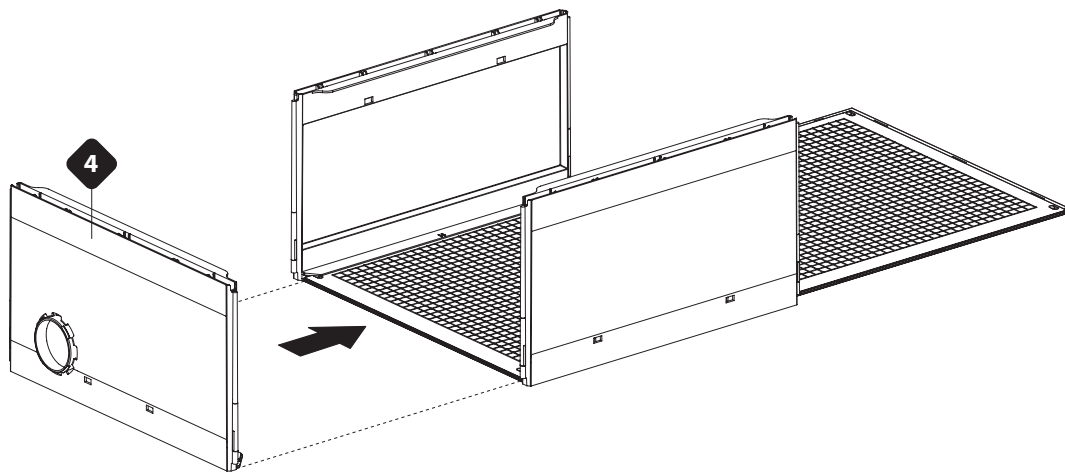

Cod. 570072
725 x 375 x h 420 mm

A

B

C

D

E

F**G**

- Place the net so that the vertical bars are in the outer side of the cage.
- Posizionare la rete in modo tale che le barre verticali siano sul lato esterno della gabbia.
- Positionner la grille afin que les barres verticales soient sur le côté extérieur de la cage.
- Bringen Sie das Netz so an, dass sich die vertikalen Stäbe auf der äußeren Seite des Käfigs befinden.
- Plaats het gaas op zo'n manier dat de verticale spijlen aan de buitenkant van de kooi zitten.
- Posicionar la red de modo que las barras verticales estén en el lado externo de la jaula.
- Posicione a grade de modo que as barras verticais fiquem para o lado externo da gaiola.
- Поместите решетку так, чтобы вертикальные стержни находились на внешней стороне клетки.

Option 1

Option 2

I

J

K

L

- For better stability and solidity of the cage, fix the walls to the bottom with the supplied screws.
- Per una migliore stabilità e solidità della gabbia fissare le pareti al fondo con le viti in dotazione.
- Pour une meilleure stabilité et solidité de la cage fixer les parois au fond avec les vis fournies.
- Für mehr Stabilität und Festigkeit kann man die Wände mit den mitgelieferten Schrauben am Boden befestigen.