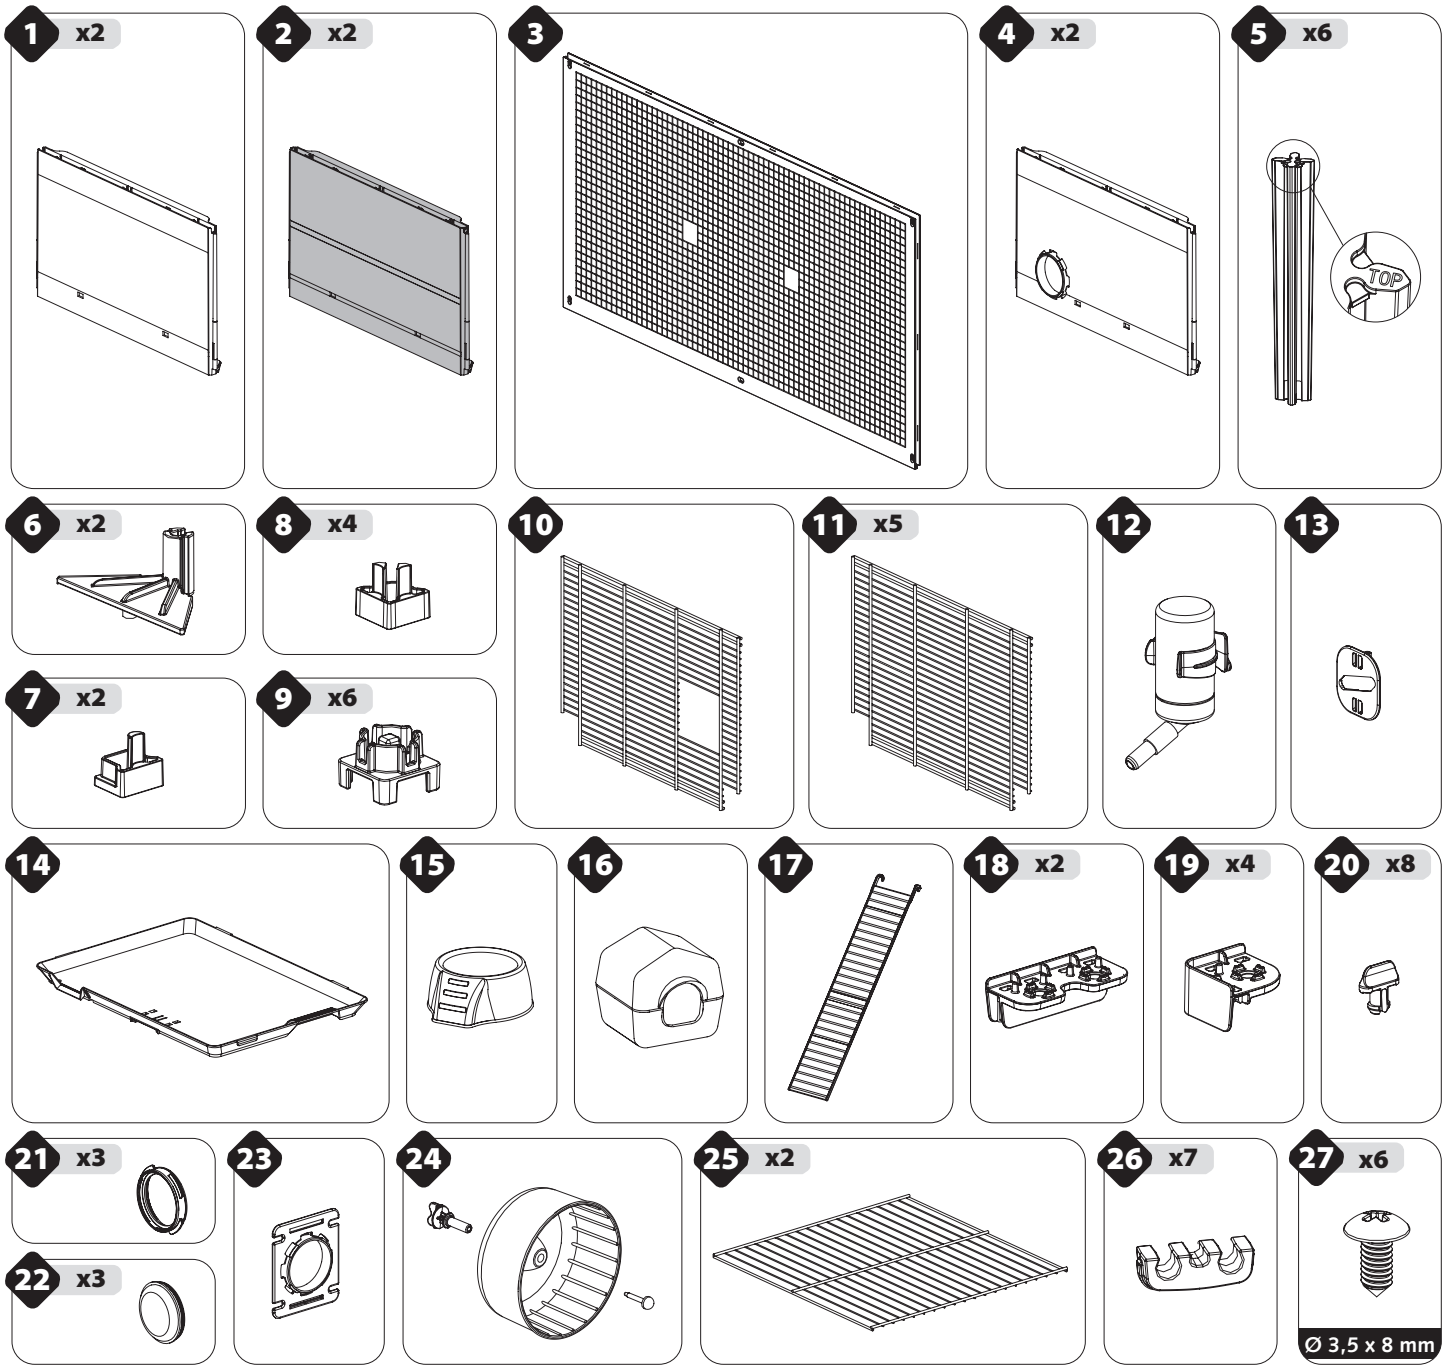

Cod. 570072
725 x 375 x h 420 mm

A

B

C

D

E

F**G**

- Place the net so that the vertical bars are in the outer side of the cage.
- Posizionare la rete in modo tale che le barre verticali siano sul lato esterno della gabbia.
- Positionner la grille afin que les barres verticales soient sur le côté extérieur de la cage.
- Bringen Sie das Netz so an, dass sich die vertikalen Stäbe auf der äußeren Seite des Käfigs befinden.
- Plaats het gaas op zo'n manier dat de verticale spijlen aan de buitenkant van de kooi zitten.
- Posicionar la red de modo que las barras verticales estén en el lado externo de la jaula.
- Posicione a grade de modo que as barras verticais fiquem para o lado externo da gaiola.
- Поместите решетку так, чтобы вертикальные стержни находились на внешней стороне клетки.

Option 1

Option 2

I

J

K

L

- For better stability and solidity of the cage, fix the walls to the bottom with the supplied screws.
- Per una migliore stabilità e solidità della gabbia fissare le pareti al fondo con le viti in dotazione.
- Pour une meilleure stabilité et solidité de la cage fixer les parois au fond avec les vis fournies.
- Für mehr Stabilität und Festigkeit kann man die Wände mit den mitgelieferten Schrauben am Boden befestigen.