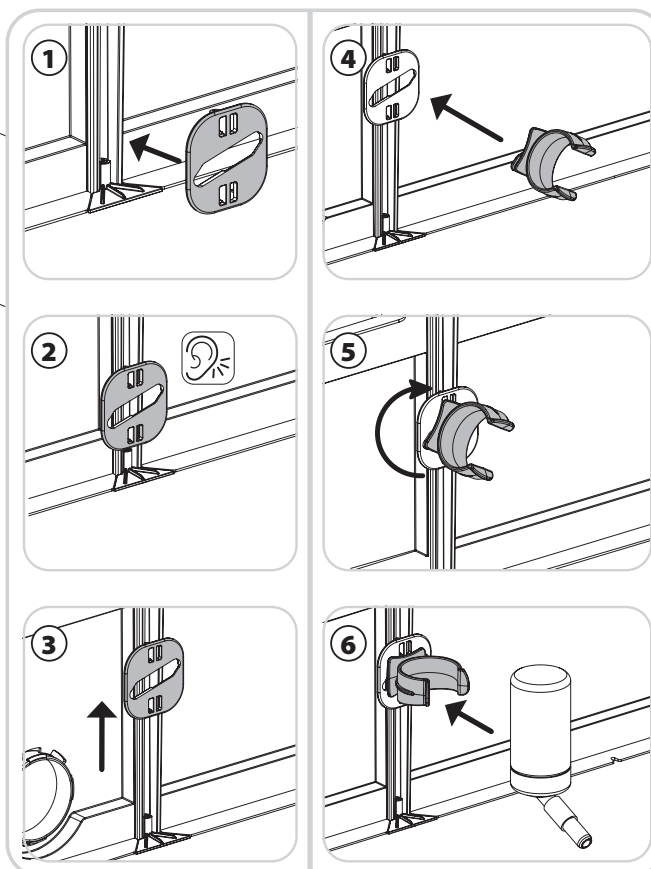

Cod. 570072
725 x 375 x h 420 mm

A

B

C

D

E

F**G**

- Place the net so that the vertical bars are in the outer side of the cage.
- Posizionare la rete in modo tale che le barre verticali siano sul lato esterno della gabbia.
- Positionner la grille afin que les barres verticales soient sur le côté extérieur de la cage.
- Bringen Sie das Netz so an, dass sich die vertikalen Stäbe auf der äußeren Seite des Käfigs befinden.
- Plaats het gaas op zo'n manier dat de verticale spijlen aan de buitenkant van de kooi zitten.
- Posicionar la red de modo que las barras verticales estén en el lado externo de la jaula.
- Posicione a grade de modo que as barras verticais fiquem para o lado externo da gaiola.
- Поместите решетку так, чтобы вертикальные стержни находились на внешней стороне клетки.

Option 1

Option 2

I

J

K

L

- For better stability and solidity of the cage, fix the walls to the bottom with the supplied screws.
- Per una migliore stabilità e solidità della gabbia fissare le pareti al fondo con le viti in dotazione.
- Pour une meilleure stabilité et solidité de la cage fixer les parois au fond avec les vis fournies.
- Für mehr Stabilität und Festigkeit kann man die Wände mit den mitgelieferten Schrauben am Boden befestigen.