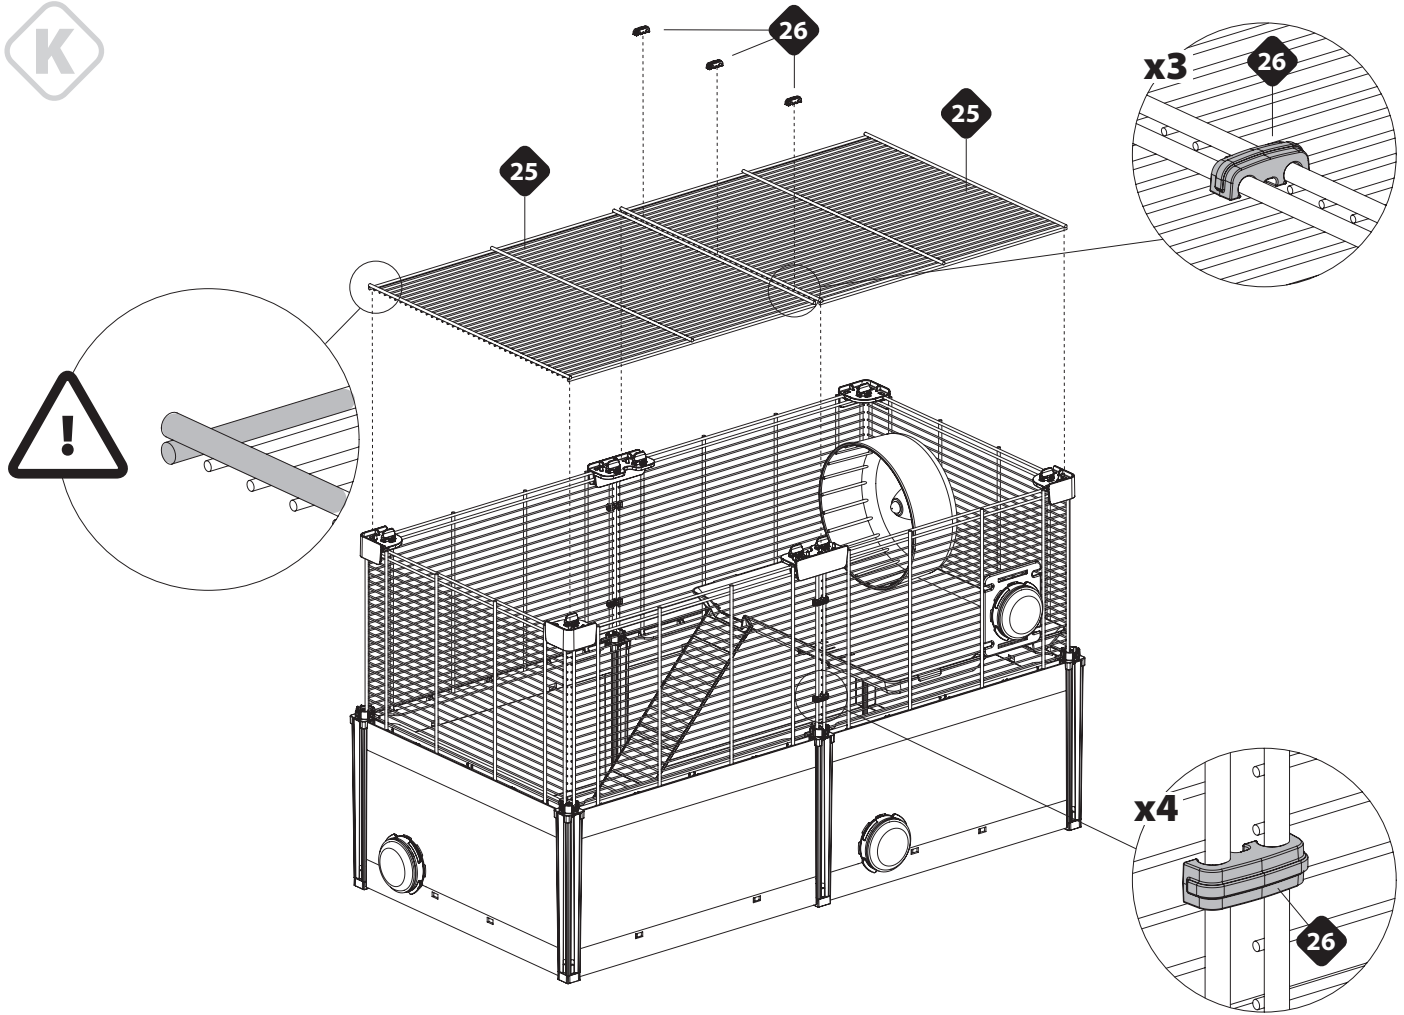

Cod. 570072
725 x 375 x h 420 mm

A

B

C

D

E

F**G**

- Place the net so that the vertical bars are in the outer side of the cage.
- Posizionare la rete in modo tale che le barre verticali siano sul lato esterno della gabbia.
- Positionner la grille afin que les barres verticales soient sur le côté extérieur de la cage.
- Bringen Sie das Netz so an, dass sich die vertikalen Stäbe auf der äußeren Seite des Käfigs befinden.
- Plaats het gaas op zo'n manier dat de verticale spijlen aan de buitenkant van de kooi zitten.
- Posicionar la red de modo que las barras verticales estén en el lado externo de la jaula.
- Posicione a grade de modo que as barras verticais fiquem para o lado externo da gaiola.
- Поместите решетку так, чтобы вертикальные стержни находились на внешней стороне клетки.

Option 1

Option 2

I

J

K

L

- For better stability and solidity of the cage, fix the walls to the bottom with the supplied screws.
- Per una migliore stabilità e solidità della gabbia fissare le pareti al fondo con le viti in dotazione.
- Pour une meilleure stabilité et solidité de la cage fixer les parois au fond avec les vis fournies.
- Für mehr Stabilität und Festigkeit kann man die Wände mit den mitgelieferten Schrauben am Boden befestigen.