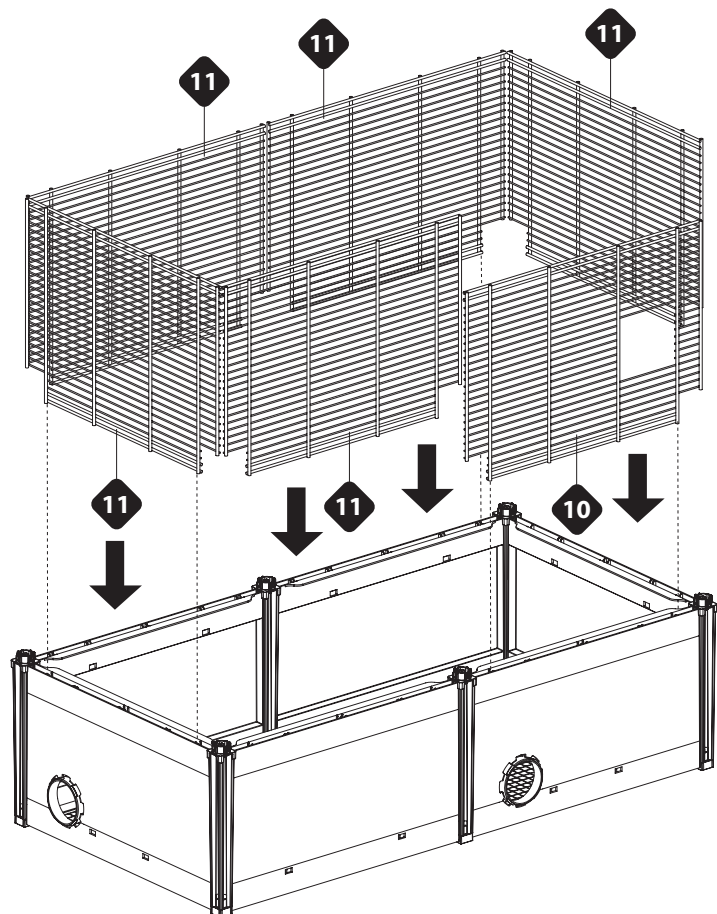

Cod. 570072
725 x 375 x h 420 mm

A

B

C

D

E

F**G**

- Place the net so that the vertical bars are in the outer side of the cage.
- Posizionare la rete in modo tale che le barre verticali siano sul lato esterno della gabbia.
- Positionner la grille afin que les barres verticales soient sur le côté extérieur de la cage.
- Bringen Sie das Netz so an, dass sich die vertikalen Stäbe auf der äußeren Seite des Käfigs befinden.
- Plaats het gaas op zo'n manier dat de verticale spijlen aan de buitenkant van de kooi zitten.
- Posicionar la red de modo que las barras verticales estén en el lado externo de la jaula.
- Posicione a grade de modo que as barras verticais fiquem para o lado externo da gaiola.
- Поместите решетку так, чтобы вертикальные стержни находились на внешней стороне клетки.

Option 1

Option 2

I

J

K

L

- For better stability and solidity of the cage, fix the walls to the bottom with the supplied screws.
- Per una migliore stabilità e solidità della gabbia fissare le pareti al fondo con le viti in dotazione.
- Pour une meilleure stabilité et solidité de la cage fixer les parois au fond avec les vis fournies.
- Für mehr Stabilität und Festigkeit kann man die Wände mit den mitgelieferten Schrauben am Boden befestigen.