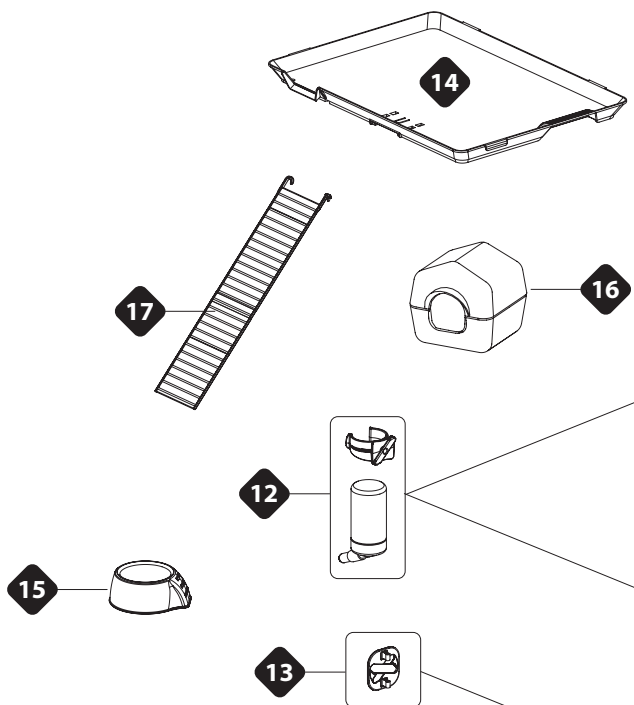

Cod. 570072
725 x 375 x h 420 mm

A

B

C

D

E

F**G**

- Place the net so that the vertical bars are in the outer side of the cage.
- Posizionare la rete in modo tale che le barre verticali siano sul lato esterno della gabbia.
- Positionner la grille afin que les barres verticales soient sur le côté extérieur de la cage.
- Bringen Sie das Netz so an, dass sich die vertikalen Stäbe auf der äußeren Seite des Käfigs befinden.
- Plaats het gaas op zo'n manier dat de verticale spijlen aan de buitenkant van de kooi zitten.
- Posicionar la red de modo que las barras verticales estén en el lado externo de la jaula.
- Posicione a grade de modo que as barras verticais fiquem para o lado externo da gaiola.
- Поместите решетку так, чтобы вертикальные стержни находились на внешней стороне клетки.

Option 1

Option 2

I

J

K

L

- For better stability and solidity of the cage, fix the walls to the bottom with the supplied screws.
- Per una migliore stabilità e solidità della gabbia fissare le pareti al fondo con le viti in dotazione.
- Pour une meilleure stabilité et solidité de la cage fixer les parois au fond avec les vis fournies.
- Für mehr Stabilität und Festigkeit kann man die Wände mit den mitgelieferten Schrauben am Boden befestigen.