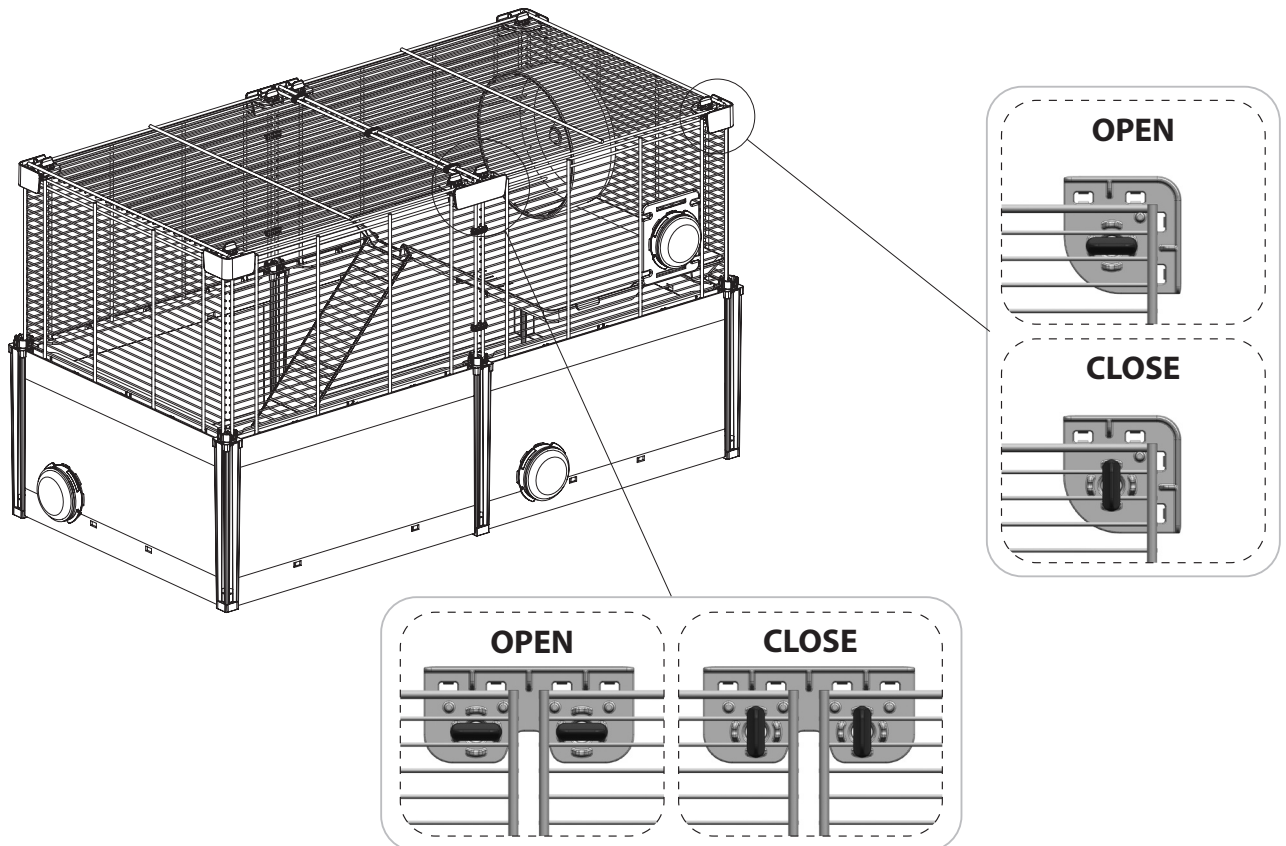

Cod. 570072
725 x 375 x h 420 mm

A

B

C

D

E

F**G**

- Place the net so that the vertical bars are in the outer side of the cage.
- Posizionare la rete in modo tale che le barre verticali siano sul lato esterno della gabbia.
- Positionner la grille afin que les barres verticales soient sur le côté extérieur de la cage.
- Bringen Sie das Netz so an, dass sich die vertikalen Stäbe auf der äußeren Seite des Käfigs befinden.
- Plaats het gaas op zo'n manier dat de verticale spijlen aan de buitenkant van de kooi zitten.
- Posicionar la red de modo que las barras verticales estén en el lado externo de la jaula.
- Posicione a grade de modo que as barras verticais fiquem para o lado externo da gaiola.
- Поместите решетку так, чтобы вертикальные стержни находились на внешней стороне клетки.

Option 1

Option 2

I

J

K

L

- For better stability and solidity of the cage, fix the walls to the bottom with the supplied screws.
- Per una migliore stabilità e solidità della gabbia fissare le pareti al fondo con le viti in dotazione.
- Pour une meilleure stabilité et solidité de la cage fixer les parois au fond avec les vis fournies.
- Für mehr Stabilität und Festigkeit kann man die Wände mit den mitgelieferten Schrauben am Boden befestigen.

- Voor een goede stabiliteit en stevigheid van de kooi, bevestigt u het beste de wanden aan de bodem met de meegeleverde schroeven.
- Para una mejor estabilidad y solidez de la jaula, fije las paredes al fondo con los tornillos suministrados.
- Para melhor estabilidade e solidez da gaiola, fixe as paredes ao fundo com os parafusos fornecidos.
- Для лучшей устойчивости и прочности каркаса закрепите стенки на дне с помощью прилагаемых винтов.