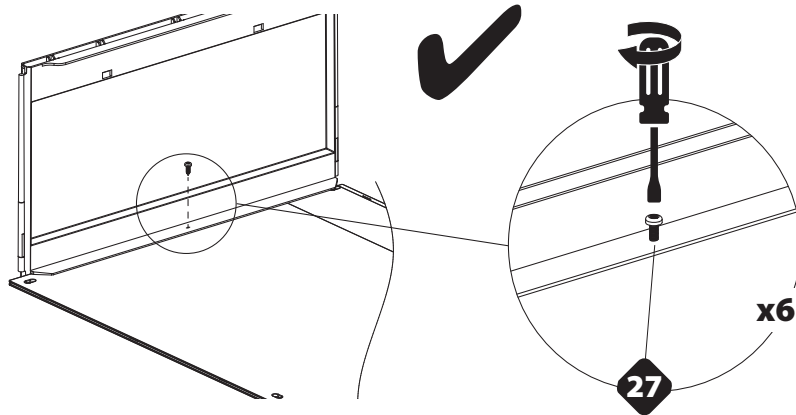

- For better stability and solidity of the cage, fix the walls to the bottom with the supplied screws.
- Per una migliore stabilità e solidità della gabbia fissare le pareti al fondo con le viti in dotazione.
- Pour une meilleure stabilité et solidité de la cage fixer les parois au fond avec les vis fournies.
- Für mehr Stabilität und Festigkeit kann man die Wände mit den mitgelieferten Schrauben am Boden befestigen.

- Voor een goede stabiliteit en stevigheid van de kooi, bevestigt u het beste de wanden aan de bodem met de meegeleverde schroeven.
- Para una mejor estabilidad y solidez de la jaula, fije las paredes al fondo con los tornillos suministrados.
- Para melhor estabilidade e solidez da gaiola, fixe as paredes ao fundo com os parafusos fornecidos.
- Для лучшей устойчивости и прочности каркаса закрепите стенки на дне с помощью прилагаемых винтов.